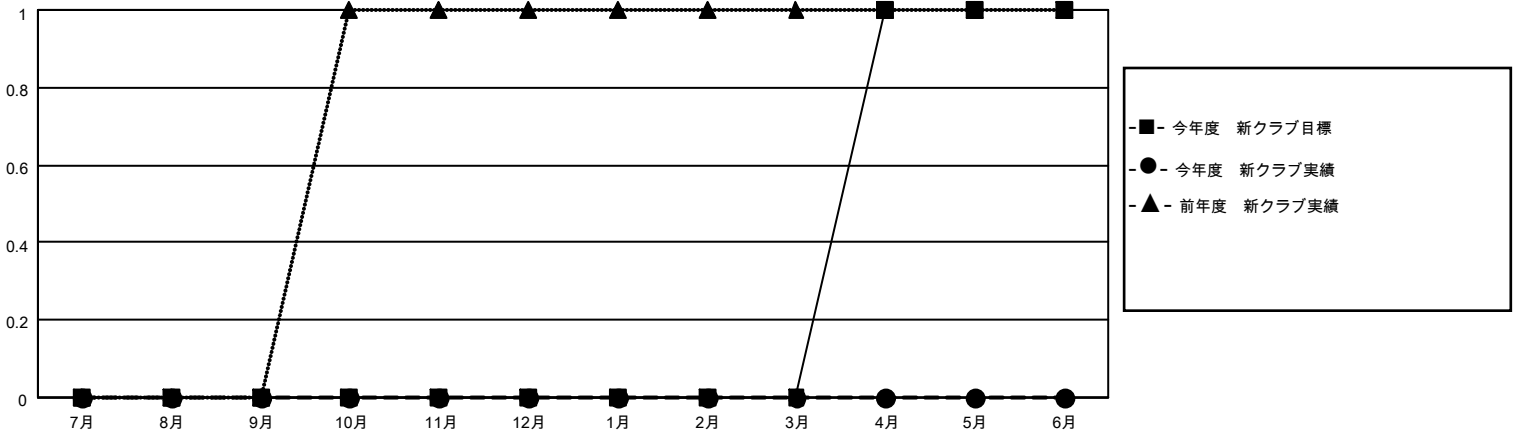

MONTHLY MEMBERSHIP PROGRESS REPORT

地域 JAPAN

District 337 D

Results as of: 7/31/2021

クラブ			
結果：2021-2022			
四半期	新クラブ目標	新クラブ	解散クラブ
7月/8月/9月	0	0	0
10月/11月/12月	0	0	0
1月/2月/3月	0	0	0
4月/5月/6月	1	0	0

名			
結果：2021-2022			
四半期	会員純増目標	会員増強実績	退会者(転籍を含む)実際
7月/8月/9月	0	58	13
10月/11月/12月	0	0	0
1月/2月/3月	0	0	0
4月/5月/6月	20	0	0

新クラブ目標及び実績累計