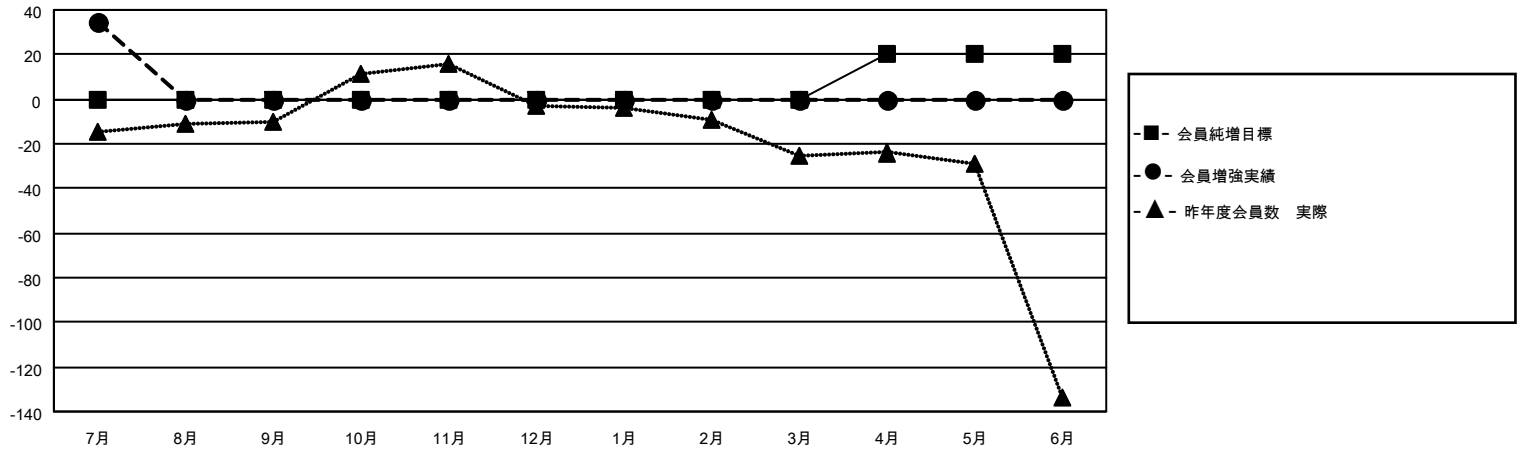

MONTHLY MEMBERSHIP PROGRESS REPORT

地域 JAPAN

District 337 D

Results as of: 7/31/2021

クラブ			
結果：2021-2022			
四半期	新クラブ目標	新クラブ	解散クラブ
7月/8月/9月	0	0	0
10月/11月/12月	0	0	0
1月/2月/3月	0	0	0
4月/5月/6月	1	0	0

名			
結果：2021-2022			
四半期	会員純増目標	会員増強実績	退会者(転籍を含む)実際
7月/8月/9月	0	58	13
10月/11月/12月	0	0	0
1月/2月/3月	0	0	0
4月/5月/6月	20	0	0

新クラブ目標及び実績累計

会員目標及び実績累計

解散クラブ: 0	24 CLUBS OF 67 一名以上の新会員を登録	男女別
		男性 1,771 (83.11%)
		女性 360 (16.89%)
退会者	会員累計データを見るには、ここをクリック	世帯主/家族会員合計 374
物故会員 3		国際会費半額の家族会員 202
クラブ解散 0		
その他 10		
合計 13		